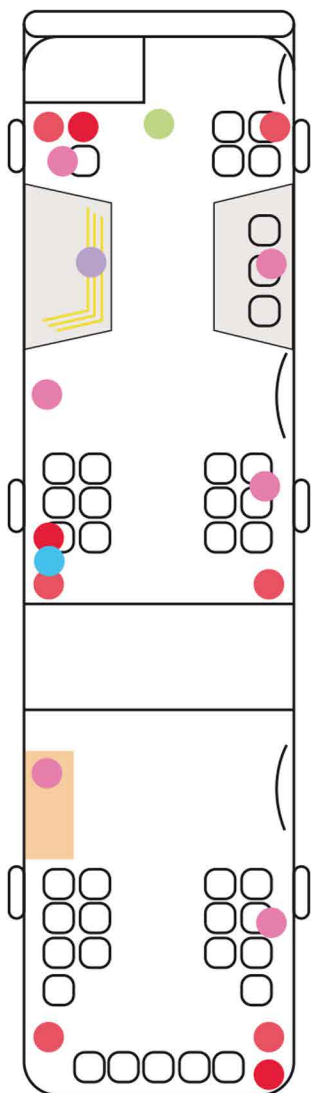

### LE LICA BUS

Retrouvez ci-dessous le plan du LICA Bus ainsi que ses équipements techniques.

#### Légende

- |  |  |   |   |
|--|--|---|---|
|  Caisson de basse             |  Haut parleur   |  Laser |  Machine à fumée |
|  Espace DJ et Table de mixage |  Projecteur LED |  Siège |  Espace traiteur |

#### Informations techniques :

- Rayon d'action : l'ensemble du PTU (périmètre de transport urbain) de Toulouse.
- Longueur 18m
- Largeur 2m55
- Hauteur 3m50

#### Espace traiteur :

- 4 emplacements pour des plateaux de 30/40cm
- 28 supports pour des verres
- 8 supports pour des bouteilles
- 2 bacs de rangement